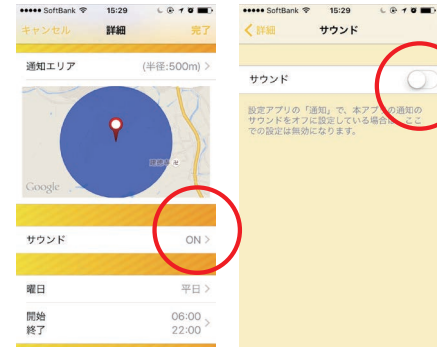

「知らせてビューア」ご利用方法

① 「知らせてビューア」でバス表示するには **必須**

バスIDを登録して下さい。

ID : 3414-9430-9322

初回表示に多少時間がかかります。

Android

iPhone

② 地図表示の更新感間隔を変える **必須**

メニュー／自動更新の設定と間隔を変更してください。

更新間隔は30秒～15分で選択できます。

更新間隔は30秒で設定してください。
なお、更新ボタンを手動で押す事で、5秒間隔でリアルな位置情報を得る事ができます。

Android

iPhone

バス接近アラートを利用するには **便利機能**

メニュー≡／登録一覧から登録済みのバスIDを選び通知設定情報にアラートを追加してください。通知するエリア、日時、曜日が設定できます。

Android

iPhone

バス接近アラートを解除するには

通知設定情報でアラートをOFFにしてください。

Android

iPhone

※ (Android) はメニュー≡のヘルプ / (iPhone) では画面右下? マークをタッチすると詳細情報がご確認できます。