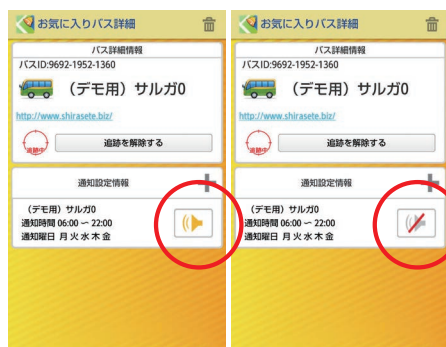

バス接近アラートを解除するには

通知設定情報でアラートをOFFにしてください。

Android